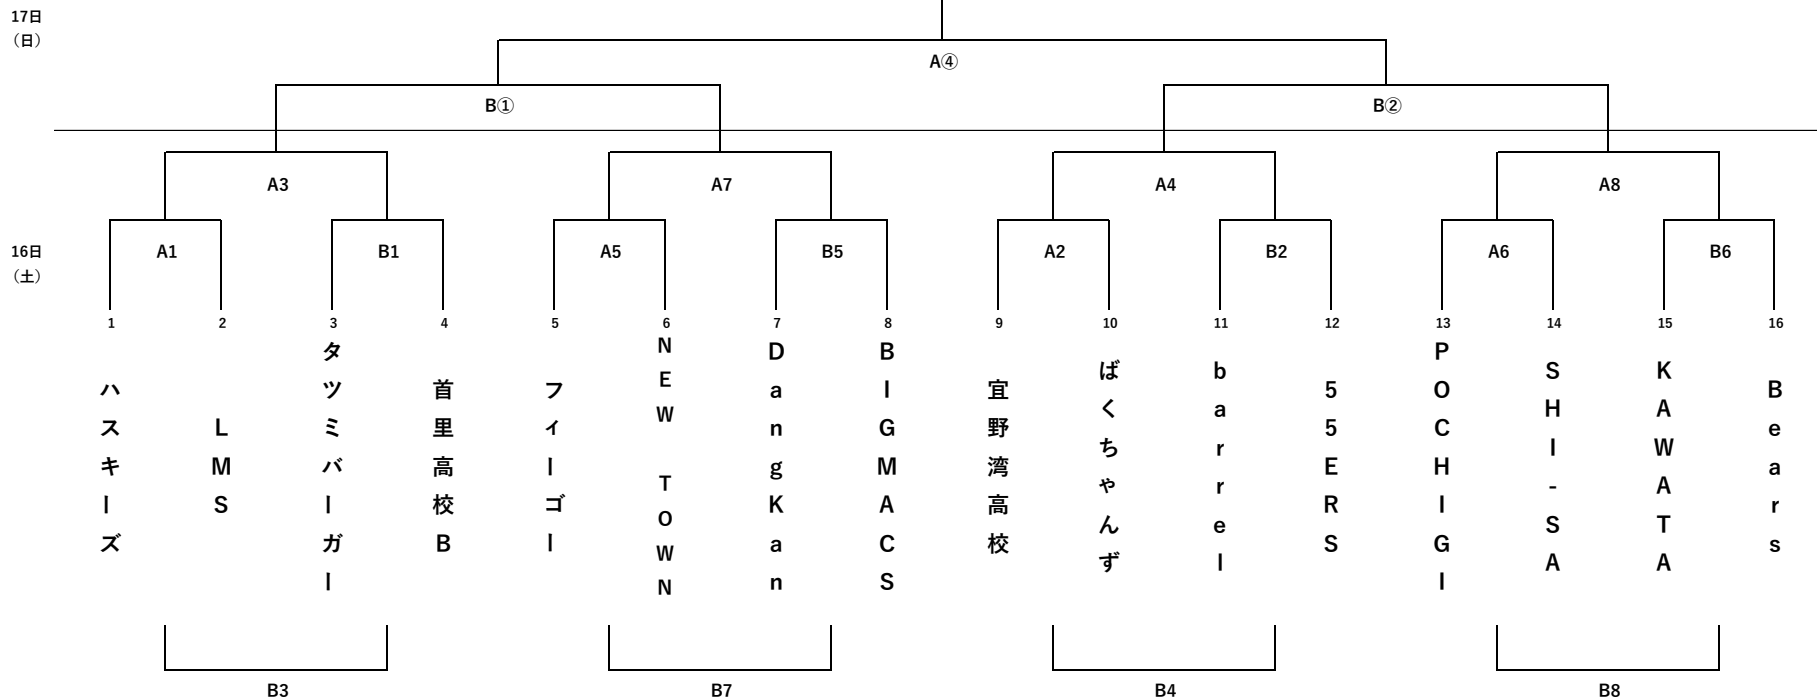

Aコート

17日 割当て

試合	対戦		審判			TO
9:00~ A-1	女子準決勝	VS	女子準決勝			石川高校
A-2		VS				
11:30~ A-3	女子決勝	VS	女子決勝			A1負け
13:00~ A-4	男子決勝	VS	男子決勝			A3負け

Bコート

17日 割当て

試合	対戦		審判			TO
9:00~ B-1	16日のA3勝ち	VS	16日のA7勝ち			16日のA4勝ち
10:30~ B-2	16日のA4勝ち	VS	16日のA8勝ち			B1負け
B-3		VS				
B-4		VS				

男子Bブロック 優勝

Aコート

Bコート

試合	対戦	審判	TO
16日 9:00~ 割当て	A-1 ハスキーズ VS LMS	宜野湾高校	ばくちゃんず 宜野湾高校
10:20~	A-2 宜野湾高校 VS ばくちゃんず	ハスキーズ	LMS A1勝ち
11:40~	A-3 A1勝ち VS B1勝ち	A2勝ち	B2勝ち A2負け
13:00~	A-4 A2勝ち VS B2勝ち	A1勝ち	B1勝ち A3負け
14:20~	A-5 フィーゴー VS NEW TOWN	POCHIGI	SHI-SA POCHIGI
15:40~	A-6 POCHIGI VS SHI-SA	フィーゴー	NEW TOWN A5勝ち
17:00~	A-7 A5勝ち VS B5勝ち	A6勝ち	B6勝ち A6負け
18:20~	A-8 A6勝ち VS B6勝ち	A5勝ち	B5勝ち A7負け