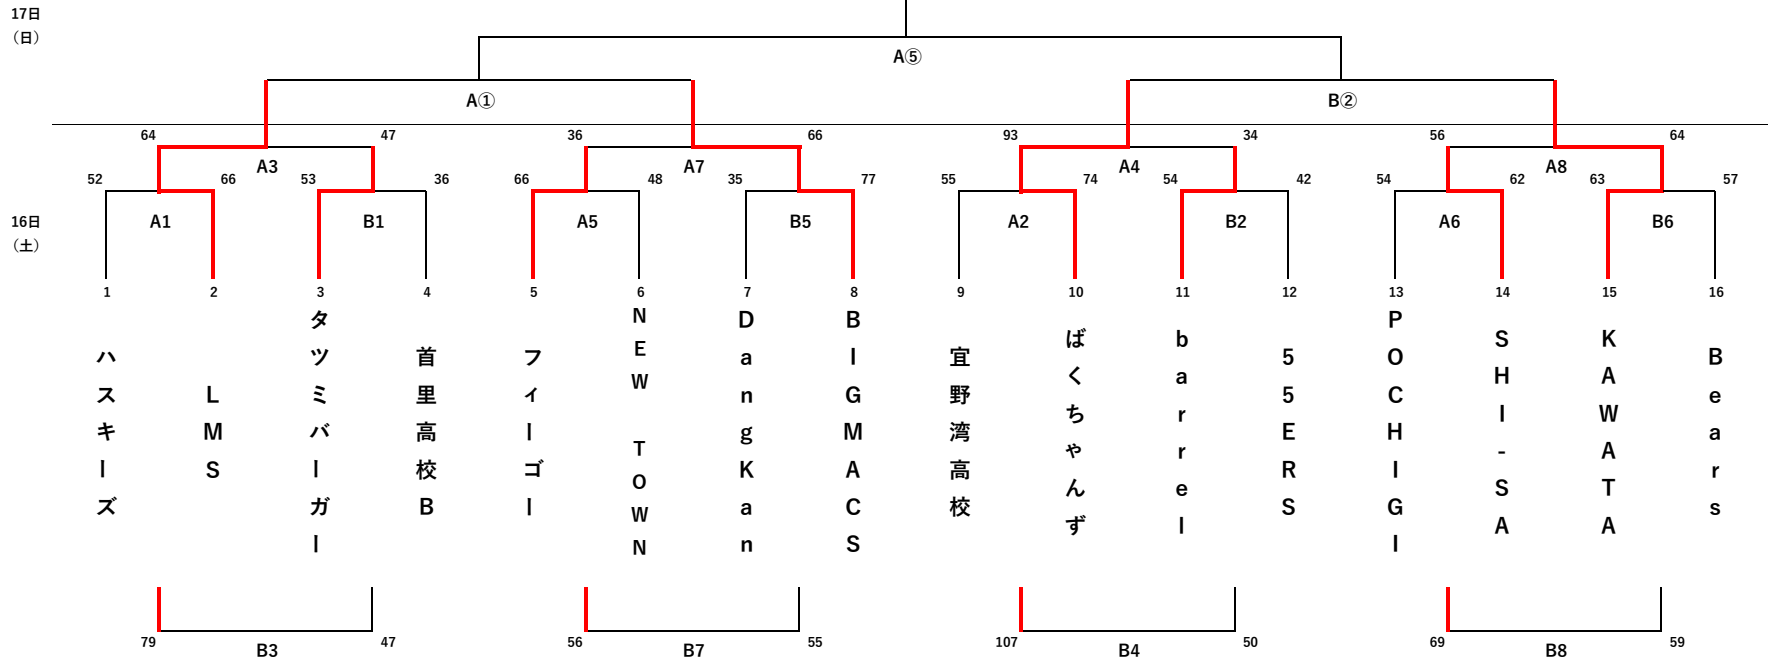

11:30~

13:00~

17日
割当て

9:00~
10:30~

試合	対戦		審判			TO	
B-1	LMS	VS	BIGMACS	協会割当て	協会割当て	協会割当て	ばくちゃんず
B-2	ばくちゃんず	VS	KAWATA	協会割当て	協会割当て	協会割当て	B1負け
B-3	LMS	VS	BIGMACS	協会割当て	協会割当て	協会割当て	ばくちゃんず
B-4	ばくちゃんず	VS	KAWATA	協会割当て	協会割当て	協会割当て	B1負け

男子Bブロック 優勝

17日 割当て

試合	対戦		審判			TO	
A-1	西原高校	VS	興志川高校	協会割当て	協会割当て	協会割当て	北谷高校
A-2	VS		/			/	
A-3	女子決勝	VS	女子決勝	協会割当て	協会割当て	協会割当て	A1負け
A-4	男子決勝	VS	男子決勝	協会割当て	協会割当て	協会割当て	A3負け

17日 割当て

試合	対戦		審判			TO	
B-1	LMS	VS	BIGMACS	協会割当て	協会割当て	協会割当て	ばくちゃんず
B-2	ばくちゃんず	VS	KAWATA	協会割当て	協会割当て	協会割当て	B1負け
B-3	VS		/			/	
B-4	VS		/			/	