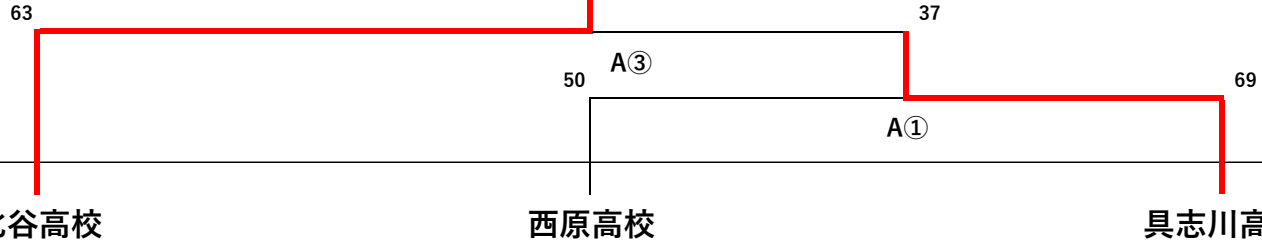

女子ブロック 優勝 北谷高校

17日
(日)

※石川高校が辞退の為

10日
(日)

那覇高校

北中城高校

名桜大学

北谷高校