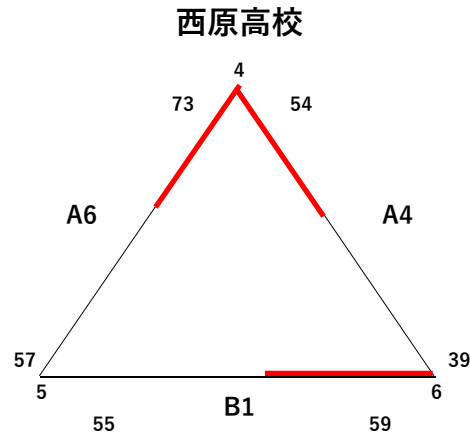

女子ブロック 優勝 北谷高校

17日
(日)

※石川高校が辞退の為

10日
(日)

那覇高校

北中城高校

名桜大学

北谷高校