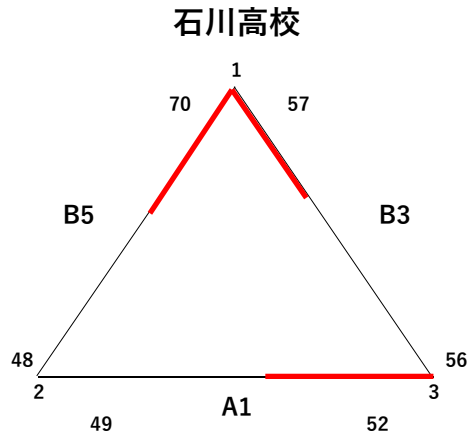

女子ブロック 優勝 北谷高校

17日
(日)

※石川高校が辞退の為

10日
(日)

那覇高校

北中城高校

名桜大学

北谷高校