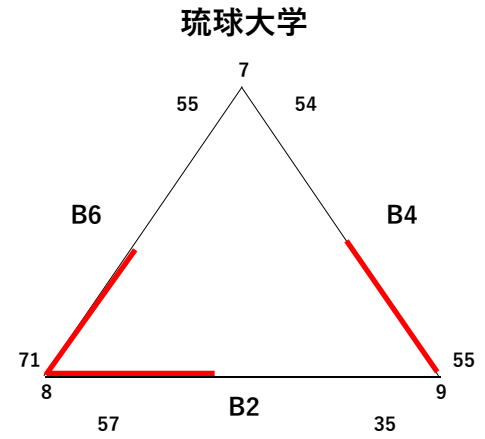

女子ブロック 優勝 北谷高校

17日
(日)

※石川高校が辞退の為

10日
(日)

那覇高校

北中城高校

名桜大学

北谷高校