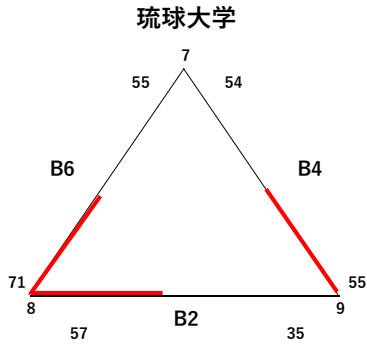

女子ブロック 優勝

17日
(日)

10日
(日)

那覇高校

北中城高校

名桜大学

北谷高校

具志川高校