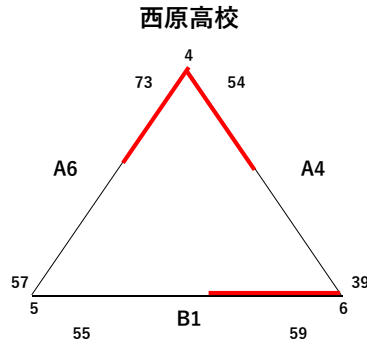

女子ブロック 優勝

17日
(日)

10日
(日)

那覇高校

北中城高校

名桜大学

北谷高校

具志川高校