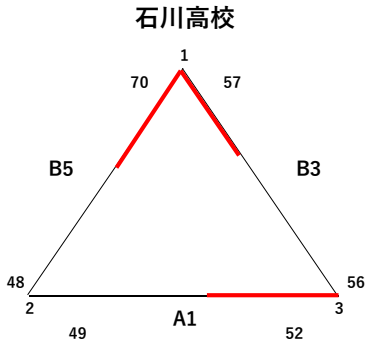

女子ブロック 優勝

17日
(日)

10日
(日)

那覇高校

北中城高校

名桜大学

北谷高校

具志川高校